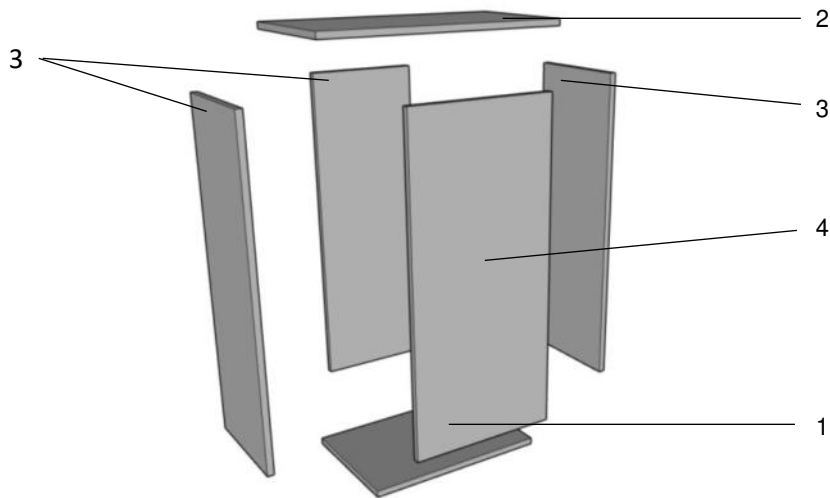

EHEIM aquacab 54 / EHEIM aquacab 84

Pos.	Best.-Nr.	Ersatzteil
1	0711923	Bodenplatte aquacab 54/84 schwarz
	0711928	Bodenplatte aquacab 54/84 weiß
2	0711924	Deckplatte aquacab 54 schwarz
	0711929	Deckplatte aquacab 54 weiß
	0711946	Deckplatte aquacab 84 schwarz
	0711932	Deckplatte aquacab 84 weiß
3	0711925	Seite links/rechts; Rückwand aquacab 54/84 schwarz
	0711930	Seite links/rechts; Rückwand aquacab 54/84 weiß
4	0711926	Tür aquacab 54/84 schwarz
	0711931	Tür aquacab 54/84 weiß
	0711927	Verbinder Korpus kplt. aquacab 54/84