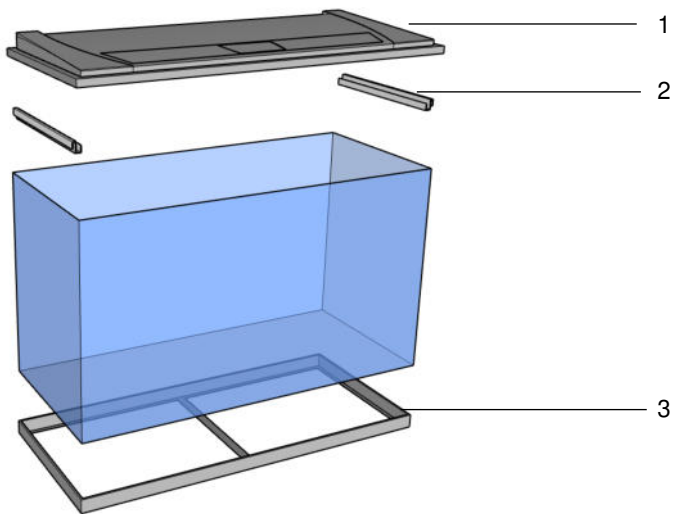

EHEIM aquapro 180 LED

Pos.	Best.-Nr.	Ersatzteil
1	0712063	Abdeckung aquapro 180 LED schwarz
	0712064	Abdeckung aquapro 180 LED weiß
2	0712043	Set LED Aufhängeprofil aquapro LED
3	0711820	Dekorrahmen aquapro 180 LED schwarz
	0711945	Dekorrahmen aquapro 180 LED weiß
	0331045	Glasbecken 100x40x45cm
	2403020	EHEIM aquaball 180 (EU)
	2403510	EHEIM aquaball 180 (UK)
	3616010	EHEIM thermocontrol 150 (EU)
	3616110	EHEIM thermocontrol 150 (UK)
	4263011	EHEIM classicLED daylight 940mm (EU)
	4263111	EHEIM classicLED daylight 940mm (UK)