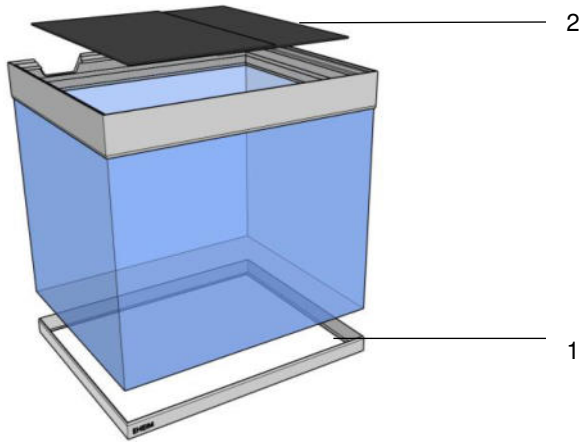

EHEIM vivalineLED 150

Pos.	Best.-Nr.	Ersatzteil
	0711914	Sockel vivalineLED 150 weiß
1	0711915	Sockel vivalineLED 150 anthrazit
	0711916	Sockel vivalineLED 150 eiche grau/pinie
2	0702013	Set Deckscheiben vivalineLED 150
	0336053	GB 62 vivalineLED 150 weiß
	0336059	GB 62 vivalineLED 150 anthrazit
	0336051	GB 62 vivalineLED 150 eiche grau/pinie
	2412020	EHEIM biopower 200 (EU)
	2412510	EHEIM biopower 200 (UK)
	3614010	EHEIM thermocontrol 100 (EU)
	3614110	EHEIM thermocontrol 100 (UK)
	4261011	EHEIM classicLED daylight 550mm (EU)
	4261111	EHEIM classicLED daylight 550mm (UK)