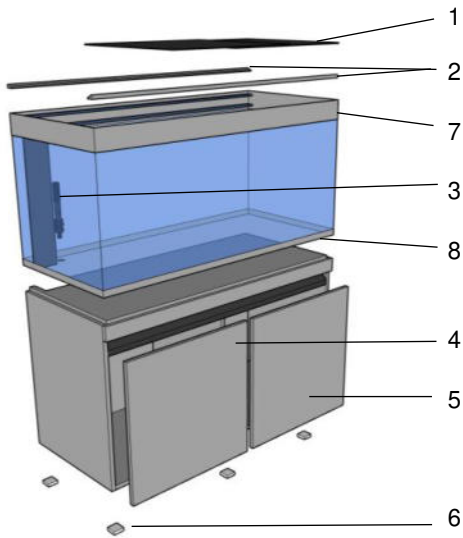

EHEIM incpiria 430

Pos.	Best.-Nr.	Ersatzteil
1	0704015	Set Deckscheiben incpiria 430
2	0700201	Stufenschiebepprofil, 1 Stück
3	0738072	Ablaufstutzen 16/22
4	0712026	Tür links incpiria 430 alpin
	0712028	Tür links incpiria 430 graphit
	0712030	Tür links incpiria 430 nature
	0712041	Tür rechts incpiria 430 alpin
5	0712029	Tür rechts incpiria 430 graphit
	0712031	Tür rechts incpiria 430 nature
	0284301	Möbel incpiria 430 alpin/nature Süßwasser
	0284303	Möbel incpiria 430 alpin Süßwasser
	0284308	Möbel incpiria 430 graphit/nature Süßwasser
	0284309	Möbel incpiria 430 graphit Süßwasser
	0585158	Ambiente Beleuchtung incpiria 430 (EU)
	0585167	Ambiente Beleuchtung incpiria 430 (UK)
6	0711847	Möbelfüße, 6 Stück
	0711537	Baugruppe Scharnier (1 Tür) incpiria
	0331164	Glasbecken incpiria 430 alpin Süßwasser
	0331165	Glasbecken incpiria 430 graphit Süßwasser
7	0712100	Folie Oberrahmen incpiria alpin
	0712101	Folie Oberrahmen incpiria graphit
8	0712102	Folie Unterrahmen incpiria alpin
	0712103	Folie Unterrahmen incpiria graphit
	4257011	EHEIM powerLED+ fresh daylight 1226mm
	4257021	EHEIM powerLED+ fresh plants 1226mm