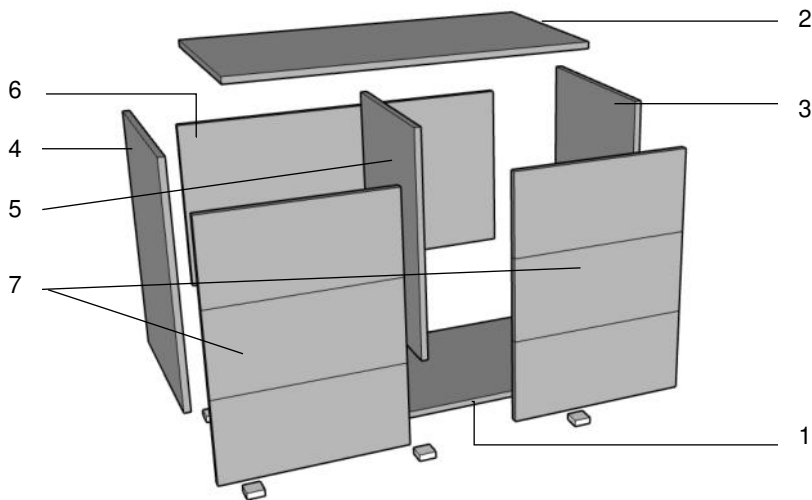

Möbelbausatz EHEIM proxima 250

Pos.	Best.-Nr.	Ersatzteil
1	0711993	Bodenplatte proxima 250 weiß
	0711995	Bodenplatte proxima 250 urban
	0712008	Bodenplatte proxima 250 eiche
2	0711992	Deckplatte proxima 250 weiß
	0711994	Deckplatte proxima 250 urban
	0712009	Deckplatte proxima 250 eiche
3	0711290	Seite rechts proxima 250 weiß
	0711961	Seite rechts proxima 250 urban
	0712003	Seite rechts proxima 250 eiche
4	0711289	Seite links proxima 250 weiß
	0711960	Seite links proxima 250 urban
	0712002	Seite links proxima 250 eiche
5	0711291	Mittelwand proxima 250 weiß
	0711962	Mittelwand proxima 250 urban
	0712004	Mittelwand proxima 250 eiche
6	0711311	Rückwand proxima 250 weiß
	0711968	Rückwand proxima 250 urban
	0712010	Rückwand proxima 250 eiche
7	0711981	Tür links/rechts proxima 250 weiß
	0711982	Tür links/rechts proxima 250 urban
	0712011	Tür links/rechts proxima 250 eiche
	0711987	Baugruppe Magnet kplt. proxima
	0711298	Baugruppe Scharnier (1 Tür) proxima
	0711847	Möbelfüße, 6 Stück