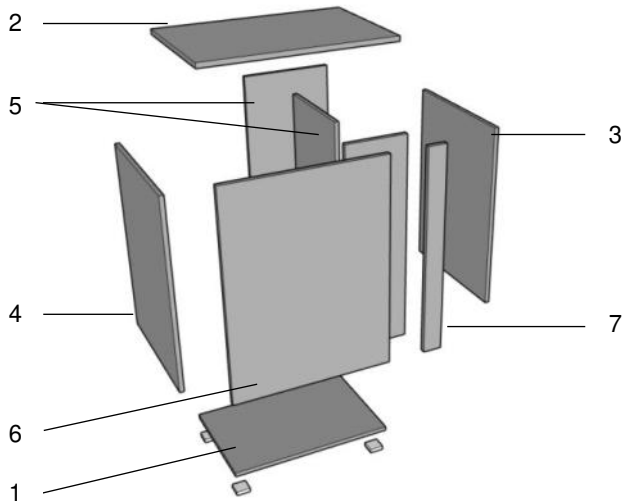

Möbelbausatz EHEIM vivalineLED 150

Pos.	Best.-Nr.	Ersatzteil	Pos.	Best.-Nr.	Ersatzteil
1	0711838	Bodenplatte vivalineLED 150 weiß	5	0711842	Rück-/Mittelwand vivalineLED 150 weiß
	0711848	Bodenplatte vivalineLED 150 anthrazit		0711852	Rück-/Mittelw. vivalineLED 150 anthrazit
	0711855	Bodenplatte vivalineLED 150 eiche grau		0711859	Rück-/Mittelw. vivalineLED 150 eiche grau
	0712325	Bodenplatte vivalineLED 150 pinie		0712329	Rück-/Mittelwand vivalineLED 150 pinie
2	0711839	Deckplatte vivalineLED 150 weiß	6	0711843	Tür links vivalineLED 150 weiß
	0711849	Deckplatte vivalineLED 150 anthrazit		0711853	Tür links vivalineLED 150 anthrazit
	0711856	Deckplatte vivalineLED 150 eiche grau		0711860	Tür links vivalineLED 150 eiche grau
	0712326	Deckplatte vivalineLED 150 pinie		0712336	Tür links vivalineLED 150 pinie
3	0711841	Seite rechts vivalineLED 150 weiß	7	0711844	Tür rechts vivalineLED 150 weiß
	0711851	Seite rechts vivalineLED 150 anthrazit		0711854	Tür rechts vivalineLED 150 anthrazit
	0711858	Seite rechts vivalineLED 150 eiche grau		0711861	Tür rechts vivalineLED 150 eiche grau
	0712328	Seite rechts vivalineLED 150 pinie		0712330	Tür rechts vivalineLED 150 pinie
4	0711840	Seite links vivalineLED 150 weiß	0711845	Verbinder Korpus kplt. vivalineLED	
	0711850	Seite links vivalineLED 150 anthrazit	0711846	Scharnier f. eine Tür vivalineLED	
	0711857	Seite links vivalineLED 150 eiche grau	0711847	Möbelfüße, 6 Stück	
	0712327	Seite links vivalineLED 150 pinie