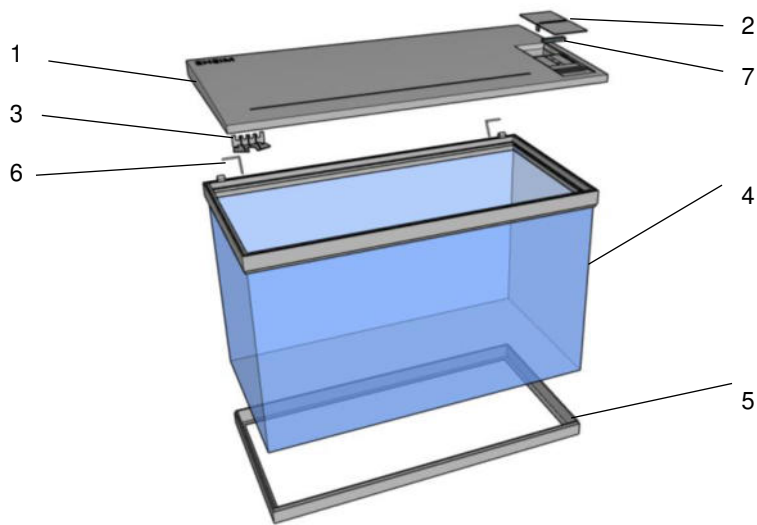

EHEIM aquaclass 30

Pos.	Best.-Nr.	Ersatzteil
1	0712044	Abdeckung aquaclass 30 anthrazit inkl. LED (EU)
	0712052	Abdeckung aquaclass 30 anthrazit inkl. LED (UK)
	0712052	Abdeckung aquaclass 30 weiß inkl. LED (EU)
	0712066	Abdeckung aquaclass 30 weiß inkl. LED (UK)
2	0712046	Futterschieber aquaclass anthrazit
	0712054	Futterschieber aquaclass weiß
3	0712047	Kabelklemme aquaclass anthrazit
	0712055	Kabelklemme aquaclass weiß
4	0330401	GB aquaclass 30 anthrazit
	0330407	GB aquaclass 30 weiß
5	0712048	Dekorrahmen aquaclass 30 anthrazit
	0712056	Dekorrahmen aquaclass 30 weiß
6	0712050	Set Drahtwinkel aquaclass
7	0712051	Schwamm Futterschieber aquaclass
	0585139	EHEIM aquaclassLED 30, LED Leuchte (EU)
	0585170	EHEIM aquaclassLED 30, LED Leuchte (UK)