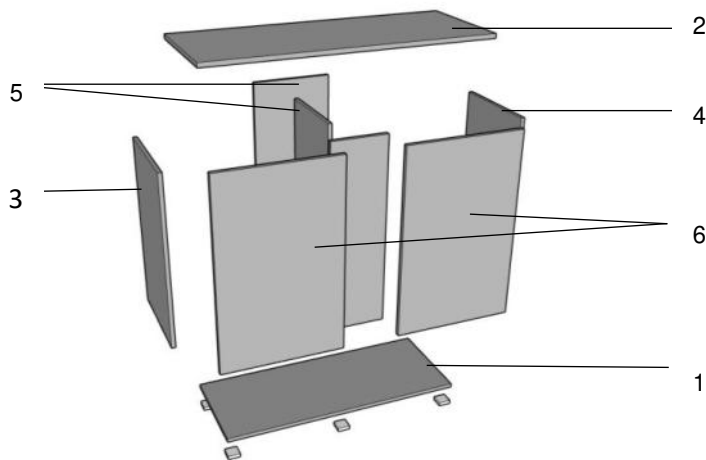

Möbelbausatz EHEIM vivalineLED 126

Pos.	Best.-Nr.	Ersatzteil
1	0711862	Bodenplatte vivalineLED 126 weiß
	0711868	Bodenplatte vivalineLED 126 anthrazit
	0711874	Bodenplatte vivalineLED 126 eiche grau
	0712319	Bodenplatte vivalineLED 126 pinie
2	0711863	Deckplatte vivalineLED 126 weiß
	0711869	Deckplatte vivalineLED 126 anthrazit
	0711875	Deckplatte vivalineLED 126 eiche grau
	0712320	Deckplatte vivalineLED 126 pinie
3	0711865	Seite rechts vivalineLED 126 weiß
	0711871	Seite rechts vivalineLED 126 anthrazit
	0711877	Seite rechts vivalineLED 126 eiche grau
	0712322	Seite rechts vivalineLED 126 pinie
4	0711864	Seite links vivalineLED 126 weiß
	0711870	Seite links vivalineLED 126 anthrazit
	0711876	Seite links vivalineLED 126 eiche grau
	0712321	Seite links vivalineLED 126 pinie
5	0711866	Rück-/Mittelwand vivalineLED 126 weiß
	0711872	Rück-/Mittelwand vivalineLED 126 anthrazit
	0711878	Rück-/Mittelwand vivalineLED 126 eiche grau
	0712323	Rück-/Mittelwand vivalineLED 126 pinie
6	0711867	Tür links/rechts vivalineLED 126 weiß
	0711873	Tür links/rechts vivalineLED 126 anthrazit
	0711879	Tür links/rechts vivalineLED 126 eiche grau
	0712324	Tür links/rechts vivalineLED 126 pinie
	0711845	Verbinder Korpus kplt. vivalineLED
	0711846	Scharnier f. eine Tür vivalineLED
	0711847	Möbelfüße, 6 Stück