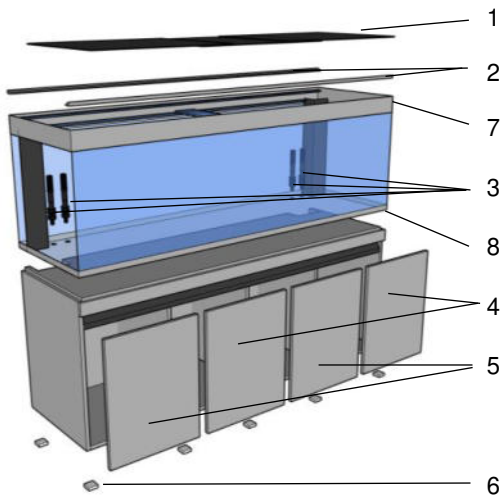

EHEIM incpiria 630

Pos.	Best.-Nr.	Ersatzteil
1	0704020	Set Deckscheiben incpiria 630
2	0700212	Stufenschiebepprofil, 1 Stück
3	0738072	Ablaufstutzen 16/22, 1 Stück
4	0712021	Tür rechts/mitte links incpiria 630 alpin
5	0712020	Tür links/mitte rechts incpiria 630 alpin
	0286303	Möbel incpiria 630 alpin Süßwasser
	0585160	Ambiente Beleuchtung incpiria 630 (EU)
	0585169	Ambiente Beleuchtung incpiria 630 (UK)
6	0711847	Möbelfüße, 6 Stück
	0711537	Baugruppe Scharnier (1 Tür außen) incpiria
	0711276	Baugruppe Scharnier (1 Tür innen) incpiria
	0331176	Glasbecken incpiria 630 alpin Süßwasser
7	0712100	Folie Oberrahmen incpiria alpin
	0712101	Folie Oberrahmen incpiria graphit
8	0712102	Folie Unterrahmen incpiria alpin
	0712103	Folie Unterrahmen incpiria graphit
	4255011	EHEIM powerLED+ fresh daylight 953mm
	4255021	EHEIM powerLED+ fresh plants 953mm