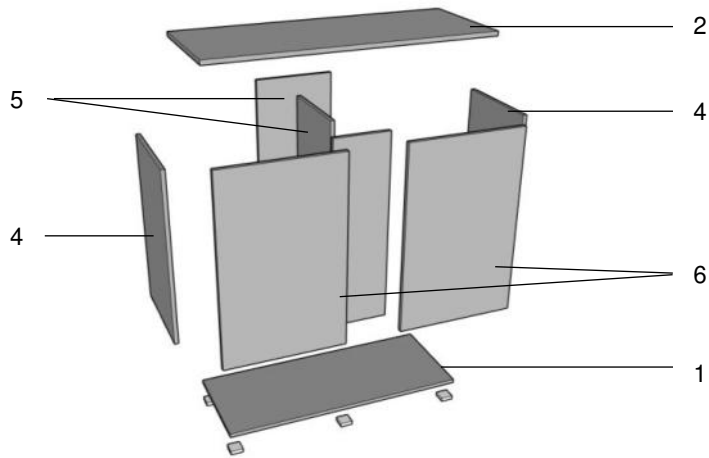

Möbelbausatz EHEIM vivalineLED 240

Pos.	Best.-Nr.	Ersatzteil
1	0711898	Bodenplatte vivalineLED 240 weiß
	0711901	Bodenplatte vivalineLED 240 anthrazit
	0711904	Bodenplatte vivalineLED 240 eiche grau
	0712337	Bodenplatte vivalineLED 240 pinie
2	0711899	Deckplatte vivalineLED 240 weiß
	0711902	Deckplatte vivalineLED 240 anthrazit
	0711905	Deckplatte vivalineLED 240 eiche grau
	0712338	Deckplatte vivalineLED 240 pinie
3	0711883	Seite rechts vivalineLED 240 weiß
	0711889	Seite rechts vivalineLED 240 anthrazit
	0711895	Seite rechts vivalineLED 240 eiche grau
	0712340	Seite rechts vivalineLED 240 pinie
4	0711882	Seite links vivalineLED 240 weiß
	0711888	Seite links vivalineLED 240 anthrazit
	0711894	Seite links vivalineLED 240 eiche grau
	0712339	Seite links vivalineLED 240 pinie
5	0711884	Rück-/Mittelwand vivalineLED 240 weiß
	0711890	Rück-/Mittelwand vivalineLED 240 anthrazit
	0711896	Rück-/Mittelwand vivalineLED 240 eiche grau
	0712341	Rück-/Mittelwand vivalineLED 240 pinie
6	0711900	Tür links/rechts vivalineLED 240 weiß
	0711903	Tür links/rechts vivalineLED 240 anthrazit
	0711906	Tür links/rechts vivalineLED 240 eiche grau
	0712342	Tür links/rechts vivalineLED 240 pinie
	0711845	Verbinder Korpus kplt. vivalineLED
	0711846	Scharnier f. eine Tür vivalineLED
	0711847	Möbelfüße, 6 Stück