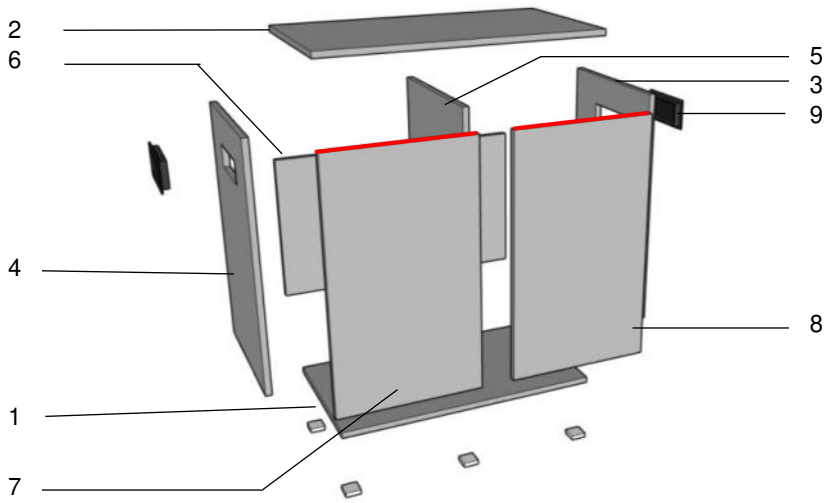

EHEIM clearCab – rote Kante oben

Pos.	Best.-Nr.	Ersatzteil	Pos.	Best.-Nr.	Ersatzteil	
1	0712200	Bodenplatte clearCab 73	6	0712205	Rückwand clearCab 73	
	0712211	Bodenplatte clearCab 175		0712216	Rückwand clearCab 175	
	0712219	Bodenplatte clearCab 200		0712224	Rückwand clearCab 200	
	0712227	Bodenplatte clearCab 300		0712232	Rückwand clearCab 300	
2	0712201	Deckplatte clearCab 73	Rote Kante an Tür oben!			
	0712212	Deckplatte clearCab 175	7	0712207	Tür links clearCab 73	
	0712220	Deckplatte clearCab 200		0712218	Tür links clearCab 175	
	0712228	Deckplatte clearCab 300		0712226	Tür links clearCab 200	
		0712234		Tür links clearCab 300		
3	0712202	Seite rechts clearCab 73	8	0712206	Tür rechts clearCab 73	
	0712213	Seite rechts clearCab 175		0712217	Tür rechts clearCab 175	
	0712221	Seite rechts clearCab 200		0712225	Tür rechts clearCab 200	
	0712229	Seite rechts clearCab 300		0712233	Tür rechts clearCab 300	
4	0712203	Seite links clearCab 73	9	0712210	Kabeldurchführung, 1 Stück	
	0712214	Seite links clearCab 175			0711847	Möbelfüße, 6 Stück
	0712222	Seite links clearCab 200			0712208	Baugruppe Magnet kplt. clearCab
	0712230	Seite links clearCab 300			0712209	Baugruppe Scharnier (1 Tür) clearCab
5	0712204	Mittelwand clearCab 73				
	0712215	Mittelwand clearCab 175				
	0712223	Mittelwand clearCab 200				
	0712231	Mittelwand clearCab 300