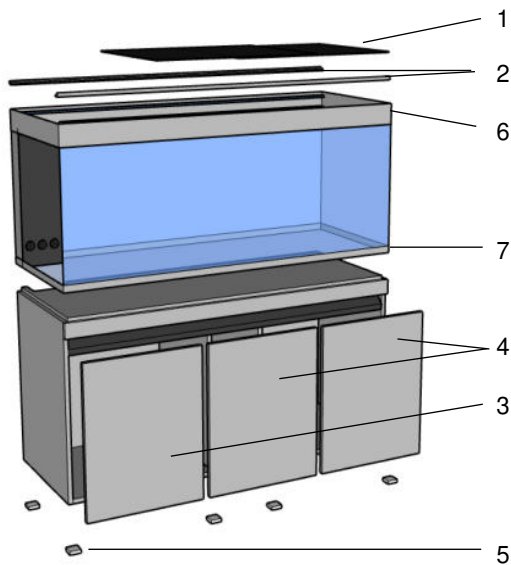

EHEIM incpiria 530 marine / EHEIM incpiria 530 reef

Pos.	Best.-Nr.	Ersatzteil
1	0704016	Set Deckscheiben incpiria 530
2	0700206	Stufenschiebeprofil, 1 Stück
3	0712032	Tür links incpiria 530 alpin
	0712039	Tür links incpiria 530 graphit
	0712036	Tür links incpiria 530 nature
	0712040	Tür rechts/mitte incpiria 530 alpin
4	0712035	Tür rechts/mitte incpiria 530 graphit
	0712038	Tür rechts/mitte incpiria 530 nature
	0285311	Möbel incpiria 530 alpin/nature marine/reef
0285313	Möbel incpiria 530 alpin marine/reef	
0285318	Möbel incpiria 530 graphit/nature marine/reef	
0285319	Möbel incpiria 530 graphit marine/reef	
0585159	Ambiente Beleuchtung incpiria 530 (EU)	
0585168	Ambiente Beleuchtung incpiria 530 (UK)	
5	0711847	Möbelfüße, 6 Stück
	0711537	Baugruppe Scharnier (1 Tür außen) incpiria
	0711276	Baugruppe Scharnier (1 Tür innen) incpiria
	0331174	Glasbecken incpiria 530 alpin marine/reef
	0331175	Glasbecken incpiria 530 graphit marine/reef
6	0712100	Folie Oberrahmen incpiria alpin
	0712101	Folie Oberrahmen incpiria graphit
7	0712102	Folie Unterrahmen incpiria alpin
	0712103	Folie Unterrahmen incpiria graphit
	0712042	Standrohgarnitur incpiria marine/reef
	0335300	Filterbecken incpiria 530 marine/reef
	0585119	EHEIM powerLED+ marine hybrid 1500mm
	0585120	EHEIM powerLED+ marine actinic 1500mm