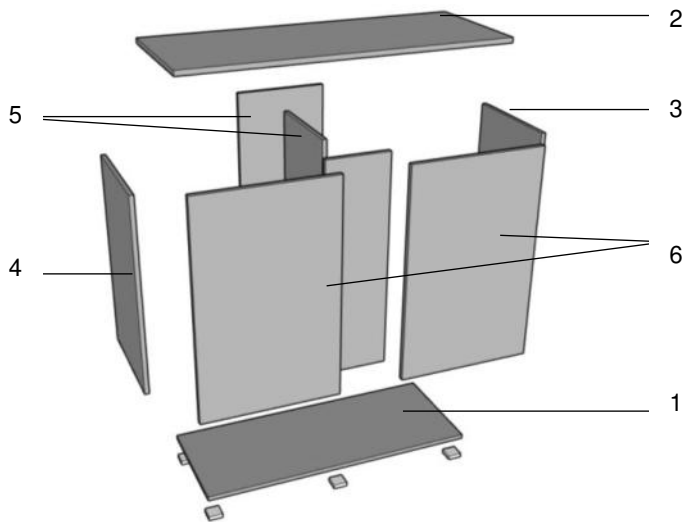

Möbelbausatz EHEIM vivalineLED 180

Pos.	Best.-Nr.	Ersatzteil
1	0711880	Bodenplatte vivalineLED 180 weiß
	0711886	Bodenplatte vivalineLED 180 anthrazit
	0711892	Bodenplatte vivalineLED 180 eiche grau
	0712331	Bodenplatte vivalineLED 180 pinie
2	0711881	Deckplatte vivalineLED 180 weiß
	0711887	Deckplatte vivalineLED 180 anthrazit
	0711893	Deckplatte vivalineLED 180 eiche grau
	0712332	Deckplatte vivalineLED 180 pinie
3	0711883	Seite rechts vivalineLED 180 weiß
	0711889	Seite rechts vivalineLED 180 anthrazit
	0711895	Seite rechts vivalineLED 180 eiche grau
	0712334	Seite rechts vivalineLED 180 pinie
4	0711882	Seite links vivalineLED 180 weiß
	0711888	Seite links vivalineLED 180 anthrazit
	0711894	Seite links vivalineLED 180 eiche grau
	0712333	Seite links vivalineLED 180 pinie
5	0711884	Rück-/Mittelwand vivalineLED 180 weiß
	0711890	Rück-/Mittelwand vivalineLED 180 anthrazit
	0711896	Rück-/Mittelwand vivalineLED 180 eiche grau
	0712335	Rück-/Mittelwand vivalineLED 180 pinie
6	0711843	Tür links/rechts vivalineLED 180 weiß
	0711853	Tür links/rechts vivalineLED 180 anthrazit
	0711860	Tür links/rechts vivalineLED 180 eiche grau
	0712336	Tür links/rechts vivalineLED 180 pinie
	0711845	Verbinder Korpus kplt. vivalineLED
	0711846	Scharnier f. eine Tür vivalineLED
	0711847	Möbelfüße, 6 Stück