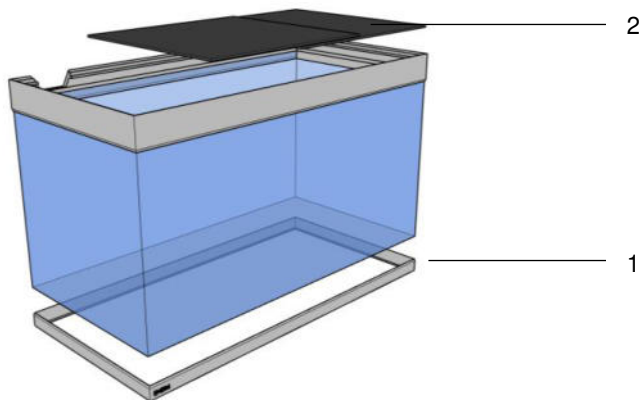

EHEIM vivalineLED 180

Pos.	Best.-Nr.	Ersatzteil
1	0711917	Sockel vivalineLED 180 weiß
	0711918	Sockel vivalineLED 180 anthrazit
	0711919	Sockel vivalineLED 180 eiche grau/pinie
2	0702014	Set Deckscheiben vivalineLED 180
	0331063	GB 105 vivalineLED 180 weiß
	0331069	GB 105 vivalineLED 180 anthrazit
	0331061	GB 105 vivalineLED 180 eiche grau/pinie
	2412020	EHEIM biopower 200 (EU)
	2412510	EHEIM biopower 200 (UK)
	3616010	EHEIM thermocontrol 150 (EU)
	3616110	EHEIM thermocontrol 150 (UK)
	4263011	EHEIM classicLED daylight 940mm (EU)
	4263111	EHEIM classicLED daylight 940mm (UK)