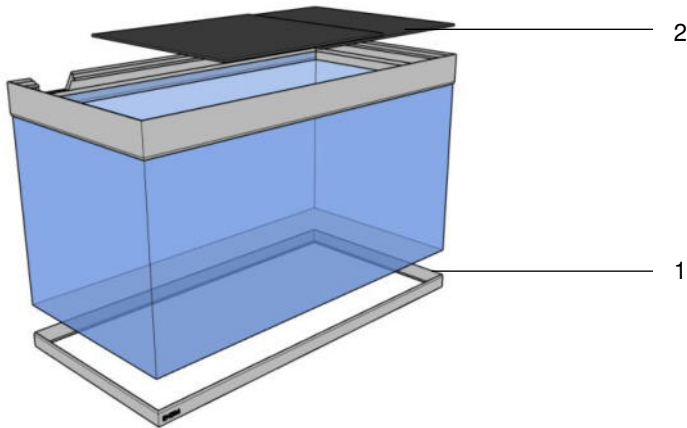

EHEIM vivalineLED 240

Pos.	Best.-Nr.	Ersatzteil
1	0711920	Sockel vivalineLED 240 weiß
	0711921	Sockel vivalineLED 240 anthrazit
	0711922	Sockel vivalineLED 240 eiche grau/pinie
2	0702015	Set Deckscheiben vivalineLED 240
	0331233	GB 123 vivalineLED 240 weiß
	0331239	GB 123 vivalineLED 240 anthrazit
	0331231	GB 123 vivalineLED 240 eiche grau/pinie
	2036020	EHEIM ecco pro 300 (EU)
	2036510	EHEIM ecco pro 300 (UK)
	3616010	EHEIM thermocontrol 150 (EU)
	3616110	EHEIM thermocontrol 150 (UK)
	4264011	EHEIM classicLED daylight 1140mm (EU)
	4264111	EHEIM classicLED daylight 1140mm (UK)