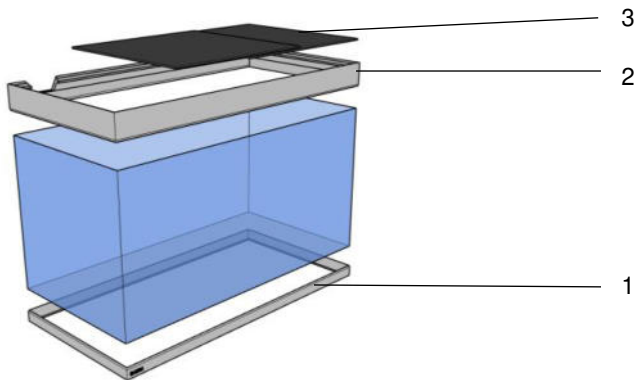

EHEIM proxima

Pos.	Best.-Nr.	Ersatzteil
1	0711812	Sockel proxima 175
	0711813	Sockel proxima 250
	0711814	Sockel proxima 325
2	0711763	Oberrahmen proxima 175
	0711764	Oberrahmen proxima 250
	0711765	Oberrahmen proxima 325
3	0704004	Set Deckscheiben proxima 175
	0704005	Set Deckscheiben proxima 250
	0704006	Set Deckscheiben proxima 325
	0585150	LED-Kit proxima 175 classicLED
	0585152	LED-Kit proxima 250 classicLED
	0585154	LED-Kit proxima 325 classicLED
	0330750	Glasbecken proxima 175, 70x50x50cm
	0331031	Glasbecken proxima 250, 100x50x50cm
	0331310	Glasbecken proxima 325, 130x50x50cm