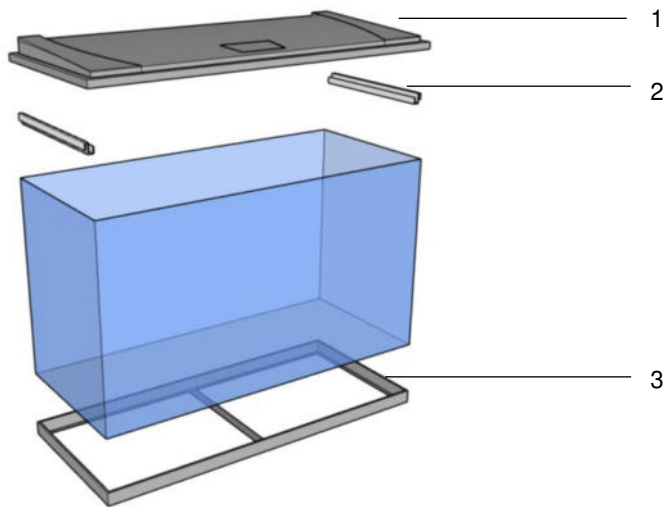

EHEIM aquapro 84 LED / aquapro 126 LED

Pos.	Best.-Nr.	Ersatzteil
1	0712059	Abdeckung aquapro 84 LED schwarz
	0712060	Abdeckung aquapro 84 LED weiß
	0712061	Abdeckung aquapro 126 LED schwarz
	0712062	Abdeckung aquapro 126 LED weiß
2	0712043	Set Aufhängeprofil aquaproLED
3	0711818	Dekorrahmen aquapro 84 LED schwarz
	0711943	Dekorrahmen aquapro 84 LED weiß
	0711819	Dekorrahmen aquapro 126 LED schwarz
	0711944	Dekorrahmen aquapro 126 LED weiß
	0330612	Glasbecken 60x35x40cm, aquapro 84 LED
	0330820	Glasbecken 80x35x45cm, aquapro 126 LED
	2405020	EHEIM aquaball 130 (EU)
	2402510	EHEIM aquaball 130 (UK)
	3613010	EHEIM thermocontrol 75, aquaproLED 84 (EU)
	3613110	EHEIM thermocontrol 75, aquaproLED 84 (UK)
	3614010	EHEIM thermocontrol 100, aquaproLED 126 (EU)
	3614110	EHEIM thermocontrol 100, aquaproLED 126 (UK)
	4261011	EHEIM classicLED daylight 550mm, aquaproLED 84 (EU)
	4261111	EHEIM classicLED daylight 550mm, aquaproLED 84 (UK)
	4262011	EHEIM classicLED daylight 740mm, aquaproLED 126 (EU)
	4262111	EHEIM classicLED daylight 740mm, aquaproLED 126 (UK)