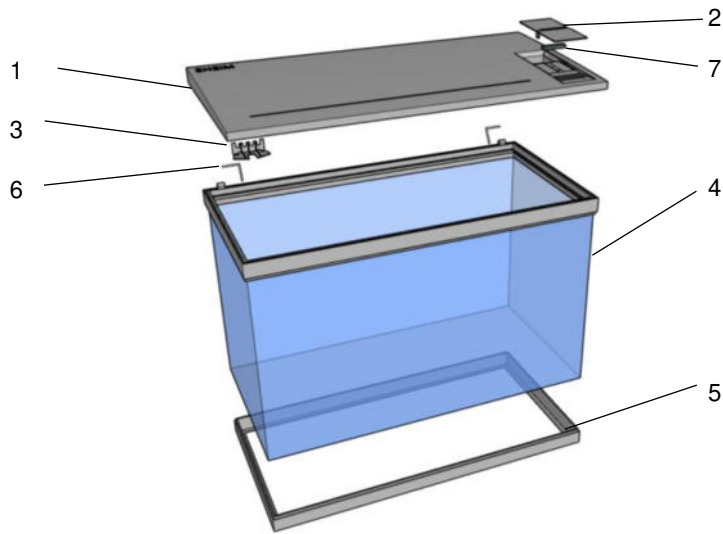

EHEIM aquaclass 66

Pos.	Best.-Nr.	Ersatzteil
1	0712045	Abdeckung aquaclass 66 anthrazit inkl. LED (EU)
	0712053	Abdeckung aquaclass 66 weiß inkl. LED (EU)
	0712067	Abdeckung aquaclass 66 anthrazit inkl. LED (UK)
	0712068	Abdeckung aquaclass 66 weiß inkl. LED (UK)
2	0712046	Futterschieber aquaclass anthrazit
	0712054	Futterschieber aquaclass weiß
3	0712047	Kabelklemme aquaclass anthrazit
	0712055	Kabelklemme aquaclass weiß
4	0330601	GB aquaclass 66 anthrazit
	0330607	GB aquaclass 66 weiß
5	0712049	Dekorrahmen aquaclass 66 anthrazit
	0712058	Dekorrahmen aquaclass 66 weiß
6	0712050	Set Drahtwinkel aquaclass
7	0712051	Schwamm Futterschieber aquaclass
	0585140	EHEIM aquaclassLED 66, LED Leuchte (EU)
	0585171	EHEIM aquaclassLED 66, LED Leuchte (UK)