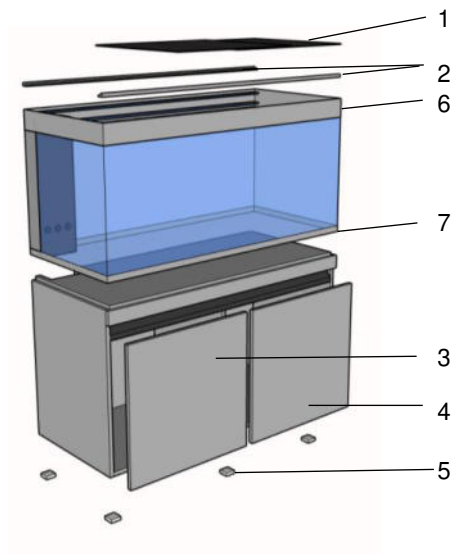

EHEIM incpiria 430 marine / EHEIM incpiria 430 reef

Pos.	Best.-Nr.	Ersatzteil
1	0704015	Set Deckscheiben incpiria 430
2	0700201	Stufenschiebeprofil, 1 Stück
3	0712026	Tür links incpiria 430 alpin
	0712028	Tür links incpiria 430 graphit
	0712030	Tür links incpiria 430 nature
	0712041	Tür rechts incpiria 430 alpin
4	0712029	Tür rechts incpiria 430 graphit
	0712031	Tür rechts incpiria 430 nature
	0284311	Möbel incpiria 430 alpin/nature marine/reef
	0284313	Möbel incpiria 430 alpin marine/reef
	0284318	Möbel incpiria 430 graphit/nature marine/reef
	0284319	Möbel incpiria 430 graphit marine/reef
	0585158	Ambiente Beleuchtung incpiria 430 (EU)
	0585167	Ambiente Beleuchtung incpiria 430 (UK)
5	0711847	Möbelfüße, 6 Stück
	0711537	Baugruppe Scharnier (1 Tür) incpiria
	0331172	Glasbecken incpiria 430 alpin marine/reef
	0331173	Glasbecken incpiria 430 graphit marine/reef
6	0712100	Folie Oberrahmen incpiria alpin
	0712101	Folie Oberrahmen incpiria graphit
7	0712102	Folie Unterrahmen incpiria alpin
	0712103	Folie Unterrahmen incpiria graphit
	0712042	Standrohrgarnitur incpiria marine/reef
	0330032	Filterbecken incpiria 230/330/430 marine/reef
	4257032	EHEIM powerLED+ marine hybrid 1226mm
	4257041	EHEIM powerLED+ marine actinic 1226mm