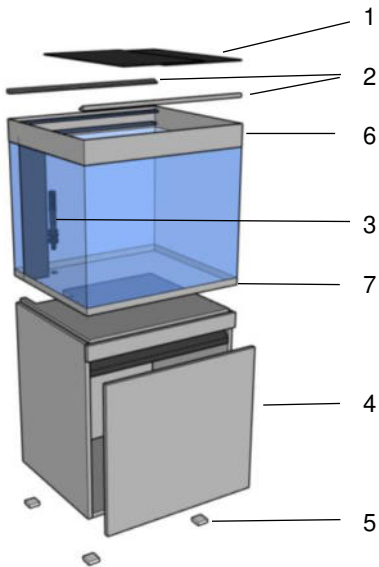

EHEIM incpiria 230

Pos.	Best.-Nr.	Ersatzteil
1	0704013	Set Deckscheiben incpiria 230
2	0700203	Stufenschiebeprofil, 1 Stück
3	0738072	Ablaufstutzen 16/22
4	0712016	Tür incpiria 230 alpin
	0712018	Tür incpiria 230 graphit
	0712019	Tür incpiria 230 nature
	0282301	Möbel incpiria 230 alpin/nature Süßwasser
	0282303	Möbel incpiria 230 alpin Süßwasser
	0282308	Möbel incpiria 230 graphit/nature Süßwasser
	0282309	Möbel incpiria 230 graphit Süßwasser
5	0585156	Ambiente Beleuchtung incpiria 230 (EU)
	0585165	Ambiente Beleuchtung incpiria 230 (UK)
	0711847	Möbelfüße, 6 Stück
	0711537	Baugruppe Scharnier (1 Tür) incpiria
	0331160	Glasbecken incpiria 230 alpin Süßwasser
	0331161	Glasbecken incpiria 230 graphit Süßwasser
	0712100	Folie Oberrahmen incpiria alpin
6	0712101	Folie Oberrahmen incpiria graphit
	0712102	Folie Unterrahmen incpiria alpin
7	0712103	Folie Unterrahmen incpiria graphit
	4253011	EHEIM powerLED+ fresh daylight 664mm
	4253021	EHEIM powerLED+ fresh plants 664mm