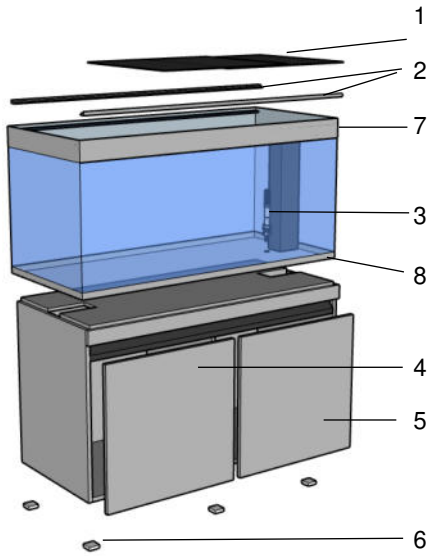

EHEIM incpiria 430 duo

Pos.	Best.-Nr.	Ersatzteil
1	0704015	Set Deckscheiben incpiria 430
2	0700201	Stufenschiebeprofil, 1 Stück
3	0738072	Ablaufstutzen 16/22
4	0712026	Tür links incpiria 430 alpin
5	0712041	Tür rechts incpiria 430 alpin
	0284323	Möbel incpiria 430 duo alpin
	0585158	Ambiente Beleuchtung incpiria 430 (EU)
	0585167	Ambiente Beleuchtung incpiria 430 (UK)
6	0711847	Möbelfüße, 6 Stück
	0711537	Baugruppe Scharnier (1 Tür) incpiria
	0331177	Glasbecken incpiria 430 duo alpin
7	0712100	Folie Oberrahmen incpiria alpin
8	0712102	Folie Unterrahmen incpiria alpin
	4257011	EHEIM powerLED+ fresh daylight 1226mm
	4257021	EHEIM powerLED+ fresh plants 1226mm