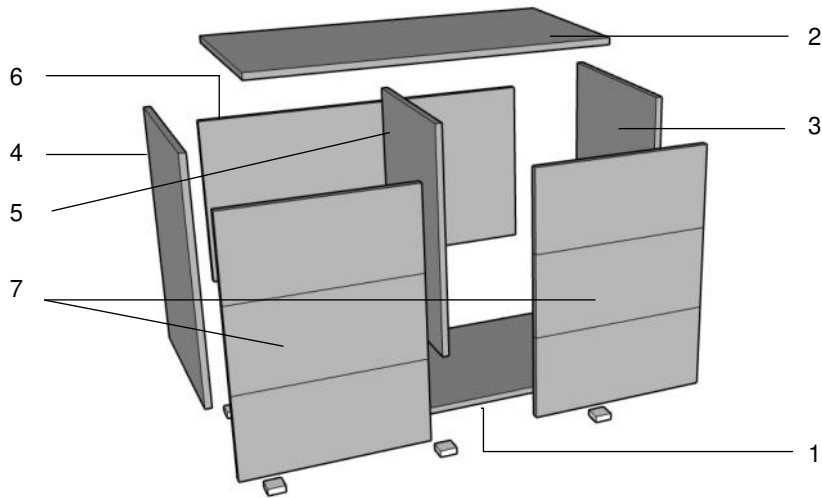

Möbelbausatz EHEIM proxima 175

Pos.	Best.-Nr.	Ersatzteil
1	0711988	Bodenplatte proxima 175 weiß
	0711991	Bodenplatte proxima 175 urban
	0712000	Bodenplatte proxima 175 eiche
2	0711988	Deckplatte proxima 175 weiß
	0711990	Deckplatte proxima 175 urban
	0712001	Deckplatte proxima 175 eiche
3	0711290	Seite rechts proxima 175 weiß
	0711961	Seite rechts proxima 175 urban
	0712003	Seite rechts proxima 175 eiche
4	0711289	Seite links proxima 175 weiß
	0711960	Seite links proxima 175 urban
	0712002	Seite links proxima 175 eiche
5	0711291	Mittelwand proxima 175 weiß
	0711962	Mittelwand proxima 175 urban
	0712004	Mittelwand proxima 175 eiche
6	0711292	Rückwand proxima 175 weiß
	0711963	Rückwand proxima 175 urban
	0712005	Rückwand proxima 175 eiche
7	0711978	Tür links/rechts proxima 175 weiß
	0711979	Tür links/rechts proxima 175 urban
	0712006	Tür links/rechts proxima 175 eiche
	0711987	Baugruppe Magnet kplt. proxima
	0711298	Baugruppe Scharnier (1 Tür) proxima
	0711847	Möbelfüße, 6 Stück