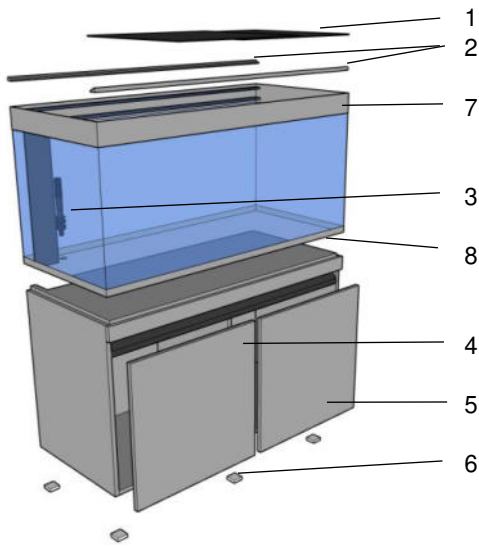

EHEIM incpiria 330

Pos.	Best.-Nr.	Ersatzteil
1	0704014	Set Deckscheiben incpiria 330
2	0700202	Stufenschiebepofil, 1 Stück
3	0738072	Ablaufstutzen 16/22
4	0712020	Tür links incpiria 330 alpin
	0712022	Tür links incpiria 330 graphit
	0712024	Tür links incpiria 330 nature
	0712021	Tür rechts incpiria 330 alpin
5	0712023	Tür rechts incpiria 330 graphit
	0712025	Tür rechts incpiria 330 nature
	0283301	Möbel incpiria 330 alpin/nature Süßwasser
	0283303	Möbel incpiria 330 alpin Süßwasser
	0283308	Möbel incpiria 330 graphit/nature Süßwasser
	0283309	Möbel incpiria 330 graphit Süßwasser
	0585157	Ambiente Beleuchtung incpiria 330 (EU)
	0585166	Ambiente Beleuchtung incpiria 330 (UK)
6	0711847	Möbelfüße, 6 Stück
	0711537	Baugruppe Scharnier (1 Tür) incpiria
	0331162	Glasbecken incpiria 330 alpin Süßwasser
	0331163	Glasbecken incpiria 330 graphit Süßwasser
7	0712100	Folie Oberrahmen incpiria alpin
	0712101	Folie Oberrahmen incpiria graphit
8	0712102	Folie Unterrahmen incpiria alpin
	0712103	Folie Unterrahmen incpiria graphit
	4255011	EHEIM powerLED+ fresh daylight 953mm
	4255021	EHEIM powerLED+ fresh plants 953mm