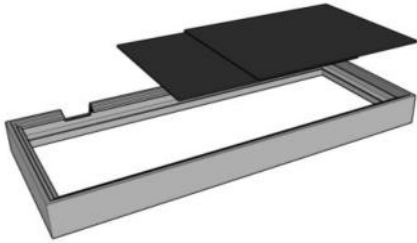

EHEIM variluxLED

Pos.	Best.-Nr.	Ersatzteil
	0702009	Set Deckscheiben variluxLED 80x35cm
	0702010	Set Deckscheiben variluxLED 100x40cm
	0702011	Set Deckscheiben variluxLED 120x40cm