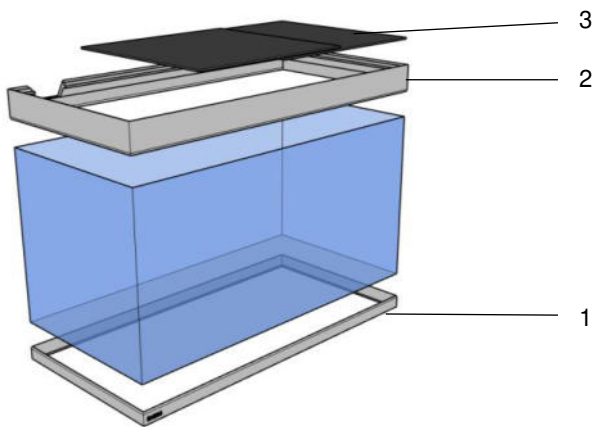

EHEIM proximaTEC

Pos.	Best.-Nr.	Ersatzteil
1	0711812	Sockel proxima 175
	0711813	Sockel proxima 250
	0711814	Sockel proxima 325
2	0711763	Oberrahmen proxima 175
	0711764	Oberrahmen proxima 250
	0711765	Oberrahmen proxima 325
3	0704004	Set Deckscheiben proxima 175
	0704005	Set Deckscheiben proxima 250
	0704006	Set Deckscheiben proxima 325
	0585150	LED-Kit proxima 175 classicLED
	0585152	LED-Kit proxima 250 classicLED
	0585154	LED-Kit proxima 325 classicLED
	0330750	Glasbecken proxima 175, 70x50x50cm
	0331031	Glasbecken proxima 250, 100x50x50cm
	0331310	Glasbecken proxima 325, 130x50x50cm
	2424020	EHEIM eXperience 250 (EU)
	2424510	EHEIM eXperience 250 (UK)
	2426020	EHEIM eXperience 350 (EU)
	2426510	EHEIM eXperience 350 (UK)
	3636010	EHEIM thermocontrol e 150W (EU)
	3636110	EHEIM thermocontrol e 150W (UK)
	3637010	EHEIM thermocontrol e 200W (EU)
	3637110	EHEIM thermocontrol e 200W (UK)