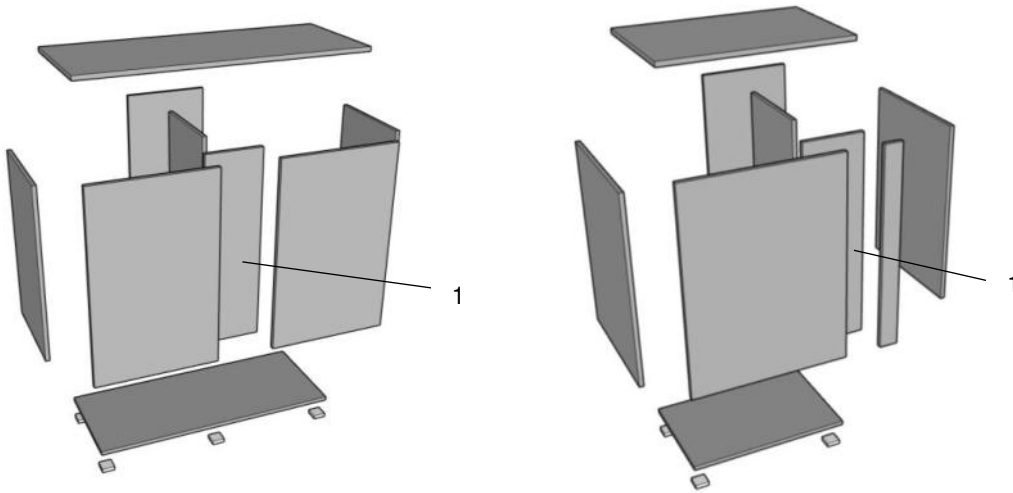

EHEIM vivalineLED Dekorbrett

Pos.	Best.-Nr.	Ersatzteil
	0711933	Dekorbrett vivalineLED weiß
	0711934	Dekorbrett vivalineLED eiche grau
	0711935	Dekorbrett vivalineLED anthrazit
	0711936	Dekorbrett vivalineLED urban
1	0711937	Dekorbrett vivalineLED lemon
	0711938	Dekorbrett vivalineLED bordeaux
	0711939	Dekorbrett vivalineLED sky
	0711940	Dekorbrett vivalineLED candy
	0712343	Dekorbrett vivalineLED pinie