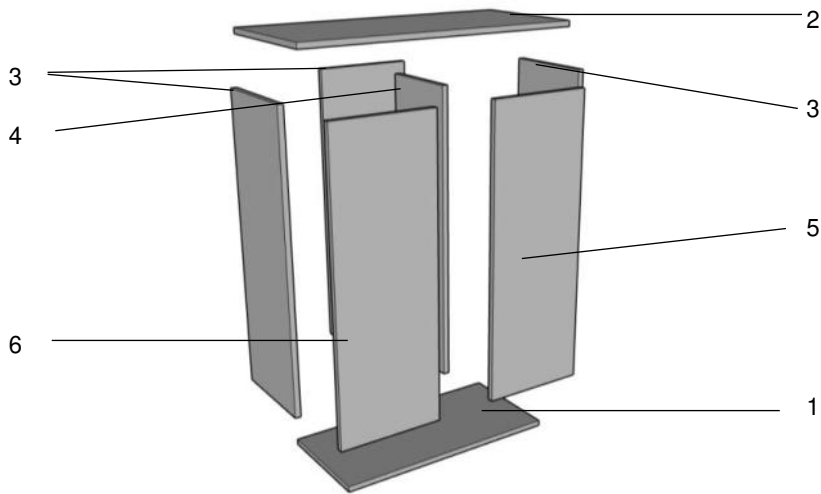

EHEIM aquacab 126

Pos.	Best.-Nr.	Ersatzteil
1	0711947	Bodenplatte aquacab 126 schwarz
	0711953	Bodenplatte aquacab 126 weiß
2	0711948	Deckplatte aquacab 126 schwarz
	0711954	Deckplatte aquacab 126 weiß
3	0711949	Seite links/rechts; Rückwand aquacab 126 schwarz
	0711955	Seite links/rechts; Rückwand aquacab 126 weiß
4	0711951	Mittelwand aquacab 126 schwarz
	0711957	Mittelwand aquacab 126 weiß
5	0711950	Tür rechts aquacab 126 schwarz
	0711956	Tür rechts aquacab 126 weiß
6	0711976	Tür links aquacab 126 schwarz
	0711977	Tür links aquacab 126 weiß
	0711952	Verbinder Korpus kplt. aquacab 126