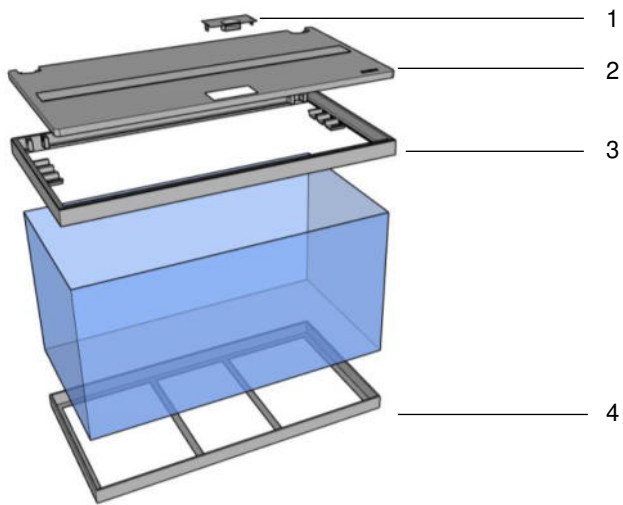

EHEIM aquastar 54 LED

Pos.	Best.-Nr.	Ersatzteil
1	0711824	Futterdeckel aquastar 54 LED schwarz
	0711827	Futterdeckel aquastar 54 LED weiß
2	0711825	Abdeckung aquastar 54 LED schwarz
	0711828	Abdeckung aquastar 54 LED weiß
3	0711823	Oberrahmen aquastar 54 LED schwarz
	0711826	Oberrahmen aquastar 54 LED weiß
4	0711816	Dekorrahmen aquastar 54 LED schwarz
	0711817	Dekorrahmen aquastar 54 LED weiß
	0330604	Glasbecken 60x30x30cm aquastar 54 LED
	2008020	EHEIM pickup 60 (EU)
	2008510	EHEIM pickup 60 (UK)
	3612010	EHEIM thermocontrol 50 (EU)
	3612110	EHEIM thermocontrol 50 (UK)
	4261011	EHEIM classicLED daylight 550mm (EU)
	4261111	EHEIM classicLED daylight 550mm (UK)