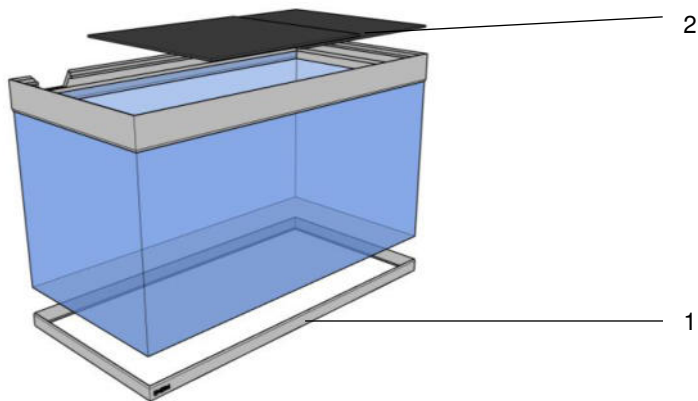

EHEIM vivalineLED 126

Pos.	Best.-Nr.	Ersatzteil
	0711911	Sockel vivalineLED 126 weiß
1	0711912	Sockel vivalineLED 126 anthrazit
	0711913	Sockel vivalineLED 126 eiche grau/pinie
2	0702012	Set Deckscheiben vivalineLED 126
	0330863	GB 82 vivalineLED 126 weiß
	0330869	GB 82 vivalineLED 126 anthrazit
	0330861	GB 82 vivalineLED 126 eiche grau/pinie
	2411020	EHEIM biopower 160 (EU)
	2411510	EHEIM biopower 160 (UK)
	3614010	EHEIM thermocontrol 100 (EU)
	3614110	EHEIM thermocontrol 100 (UK)
	4262011	EHEIM classicLED daylight 740mm (EU)
	4262111	EHEIM classicLED daylight 740mm (UK)