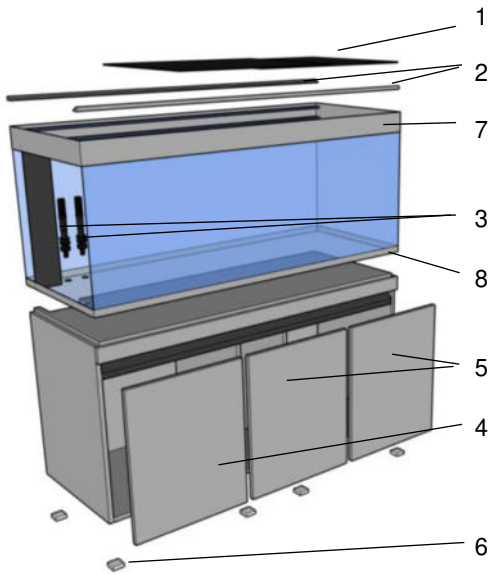

EHEIM incpiria 530

Pos.	Best.-Nr.	Ersatzteil
1	0704016	Set Deckscheiben incpiria 530
2	0700206	Stufenschiebeprofil, 1 Stück
3	0738072	Ablaufstutzen 16/22, 1 Stück
4	0712032	Tür links incpiria 530 alpin
	0712039	Tür links incpiria 530 graphit
	0712036	Tür links incpiria 530 nature
	0712040	Tür rechts/mitte incpiria 530 alpin
5	0712035	Tür rechts/mitte incpiria 530 graphit
	0712038	Tür rechts/mitte incpiria 530 nature
	0285301	Möbel incpiria 530 alpin/nature Süßwasser
	0285303	Möbel incpiria 530 alpin Süßwasser
	0285308	Möbel incpiria 530 graphit/nature Süßwasser
	0285309	Möbel incpiria 530 graphit Süßwasser
	0585159	Ambiente Beleuchtung incpiria 530 (EU)
	0585168	Ambiente Beleuchtung incpiria 530 (UK)
6	0711847	Möbelfüße, 6 Stück
	0711537	Baugruppe Scharnier (1 Tür außen) incpiria
	0711276	Baugruppe Scharnier (1 Tür innen) incpiria
	0331166	Glasbecken incpiria 530 alpin Süßwasser
	0331167	Glasbecken incpiria 530 graphit Süßwasser
7	0712100	Folie Oberrahmen incpiria alpin
	0712101	Folie Oberrahmen incpiria graphit
8	0712102	Folie Unterrahmen incpiria alpin
	0712103	Folie Unterrahmen incpiria graphit
	0585116	EHEIM powerLED+ fresh daylight 1500mm
	0585117	EHEIM powerLED+ fresh plants 1500mm