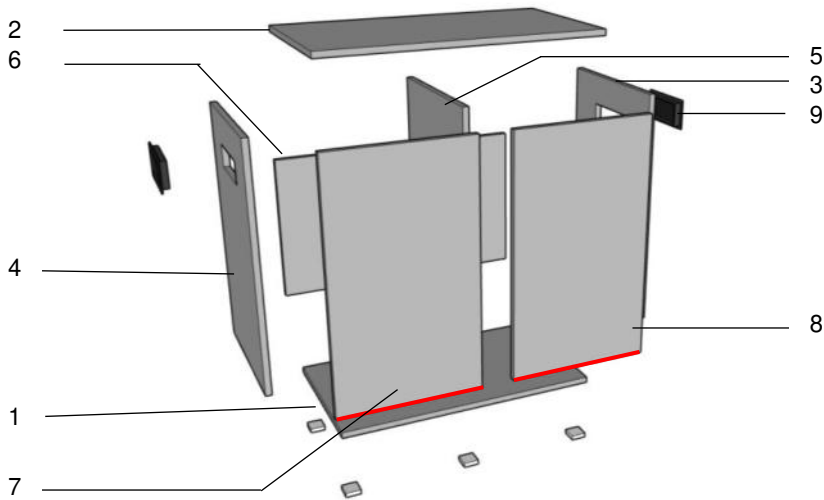

EHEIM clearCab – rote Kante unten

Pos.	Best.-Nr.	Ersatzteil	Pos.	Best.-Nr.	Ersatzteil	
1	0712200	Bodenplatte clearCab 73	6	0712205	Rückwand clearCab 73	
	0712211	Bodenplatte clearCab 175		0712216	Rückwand clearCab 175	
	0712219	Bodenplatte clearCab 200		0712224	Rückwand clearCab 200	
	0712227	Bodenplatte clearCab 300		0712232	Rückwand clearCab 300	
2	0712201	Deckplatte clearCab 73	Rote Kante an Tür unten!			
	0712212	Deckplatte clearCab 175	7	0712206	Tür links clearCab 73	
	0712220	Deckplatte clearCab 200		0712217	Tür links clearCab 175	
	0712228	Deckplatte clearCab 300		0712225	Tür links clearCab 200	
		0712233		Tür links clearCab 300		
3	0712202	Seite rechts clearCab 73	8	0712207	Tür rechts clearCab 73	
	0712213	Seite rechts clearCab 175		0712218	Tür rechts clearCab 175	
	0712221	Seite rechts clearCab 200		0712226	Tür rechts clearCab 200	
	0712229	Seite rechts clearCab 300		0712234	Tür rechts clearCab 300	
4	0712203	Seite links clearCab 73	9	0712210	Kabeldurchführung, 1 Stück	
	0712214	Seite links clearCab 175			0711847	Möbelfüße, 6 Stück
	0712222	Seite links clearCab 200				
	0712230	Seite links clearCab 300				
5	0712204	Mittelwand clearCab 73		0712208	Baugruppe Magnet kplt. clearCab	
	0712215	Mittelwand clearCab 175		0712209	Baugruppe Scharnier (1 Tür) clearCab	
	0712223	Mittelwand clearCab 200				
	0712231	Mittelwand clearCab 300