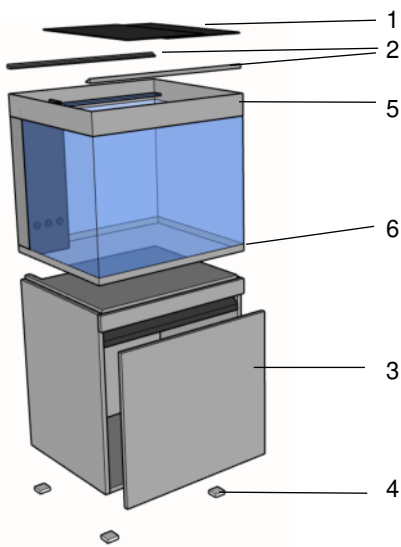

EHEIM incpiria 230 marine / EHEIM incpiria 230 reef

Pos.	Best.-Nr.	Ersatzteil
1	0704013	Set Deckscheiben incpiria 230
2	0700203	Stufenschiebeprofil, 1 Stück
	0712016	Tür incpiria 230 alpin
3	0712018	Tür incpiria 230 graphit
	0712019	Tür incpiria 230 nature
	0282311	Möbel incpiria 230 alpin/nature marine/reef
	0282313	Möbel incpiria 230 alpin marine/reef
	0282318	Möbel incpiria 230 graphit/nature marine/reef
	0282319	Möbel incpiria 230 graphit marine/reef
	0585156	Ambiente Beleuchtung incpiria 230 (EU)
	0585165	Ambiente Beleuchtung incpiria 230 (UK)
4	0711847	Möbelfüße, 6 Stück
	0711537	Baugruppe Scharnier (1 Tür) incpiria
	0331168	Glasbecken incpiria 230 alpin marine/reef
	0331169	Glasbecken incpiria 230 graphit marine/reef
5	0712100	Folie Oberrahmen incpiria alpin
	0712101	Folie Oberrahmen incpiria graphit
6	0712102	Folie Unterrahmen incpiria alpin
	0712103	Folie Unterrahmen incpiria graphit
	0712042	Standrohrgarnitur incpiria marine/reef
	0330032	Filterbecken incpiria 230/330/430 marine/reef
	4253032	EHEIM powerLED+ marine hybrid 664mm
	4253041	EHEIM powerLED+ marine actinic 664mm