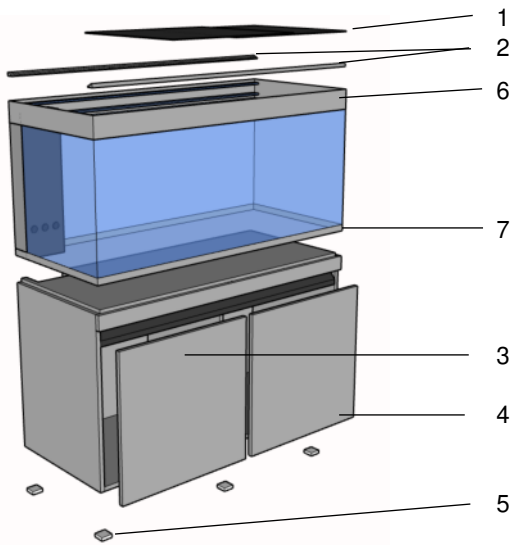

EHEIM incpiria 330 marine / EHEIM incpiria 330 reef

Pos.	Best.-Nr.	Ersatzteil
1	0704014	Set Deckscheiben incpiria 330
2	0700202	Stufenschiebeprofil, 1 Stück
3	0712020	Tür links incpiria 330 alpin
	0712022	Tür links incpiria 330 graphit
	0712024	Tür links incpiria 330 nature
	0712021	Tür rechts incpiria 330 alpin
	0712023	Tür rechts incpiria 330 graphit
4	0712025	Tür rechts incpiria 330 nature
	0283311	Möbel incpiria 330 alpin/nature marine/reef
	0283313	Möbel incpiria 330 alpin marine/reef
	0283318	Möbel incpiria 330 graphit/nature marine/reef
	0283319	Möbel incpiria 330 graphit marine/reef
	0585157	Ambiente Beleuchtung incpiria 330 (EU)
	0585166	Ambiente Beleuchtung incpiria 330 (UK)
5	0711847	Möbelfüße, 6 Stück
	0711537	Baugruppe Scharnier (1 Tür) incpiria
	0331170	Glasbecken incpiria 330 alpin marine/reef
	0331171	Glasbecken incpiria 330 graphit marine/reef
6	0712100	Folie Oberrahmen incpiria alpin
	0712101	Folie Oberrahmen incpiria graphit
7	0712102	Folie Unterrahmen incpiria alpin
	0712103	Folie Unterrahmen incpiria graphit
	0712042	Standrohgarnitur incpiria marine/reef
	0330032	Filterbecken incpiria 230/330/430 marine/reef
	4255032	EHEIM powerLED+ marine hybrid 953mm
	4255041	EHEIM powerLED+ marine actinic 953mm